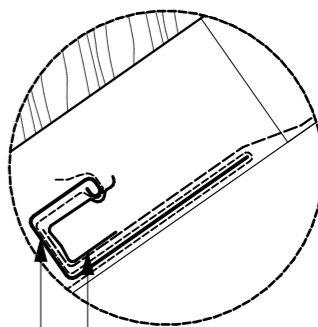

B részlet
M 1:2,5