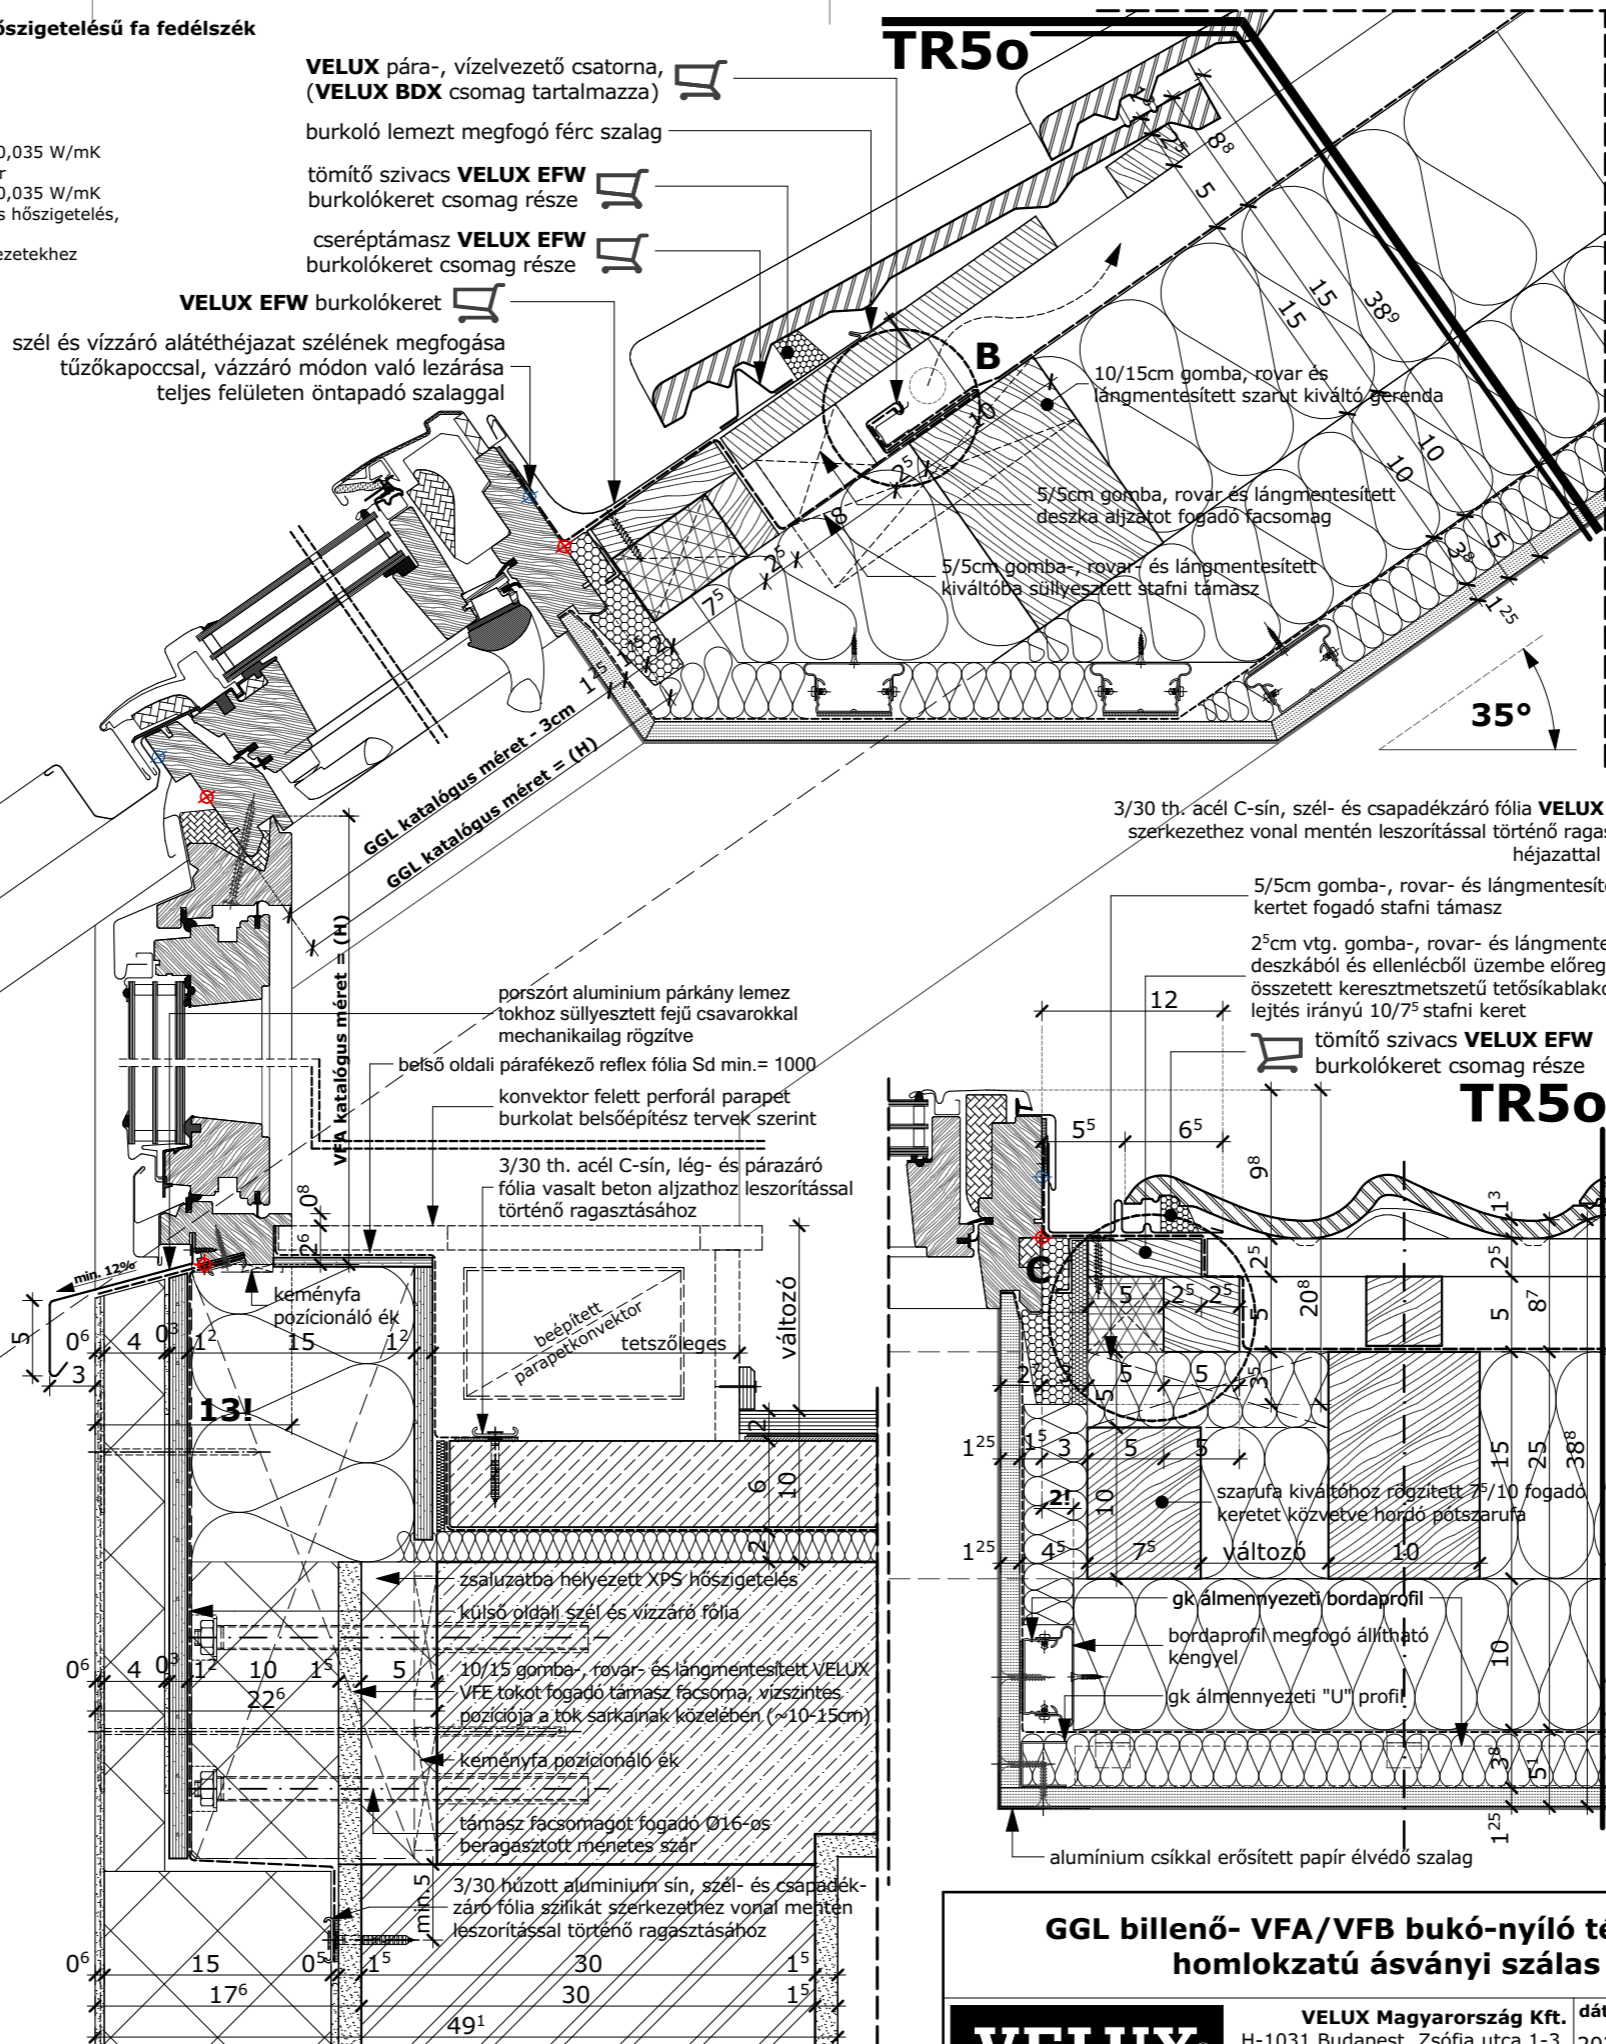

C részlet
M 1:2,5

Katalógus méretek:
szélesség (SZ) x hosszúság (H)
mm-ben megadva

TETŐSÍKBLAK MÉRETKÓD	VFA/VFB SZ X H
MK35	780 x 950
MK36	780 x 1150
MK38	780 x 1370
PK35	940 x 950
PK36	940 x 1150
PK38	940 x 1370
SK35	1140 x 950
SK36	1140 x 1150
SK38	1140 x 1370

burkoló lemezt megfogó férc szalag

tömítő szivacs VELUX EFW
burkolókeret csomag része

cseréptámasz VELUX EFW
burkolókeret csomag része

VELUX EFW burkolókeret

szél és vízzáró alátét héjazat szélének megfogása
tűzkapoccsal, vázzáró módon való lezárása
teljes felületen öntapadó szalaggal