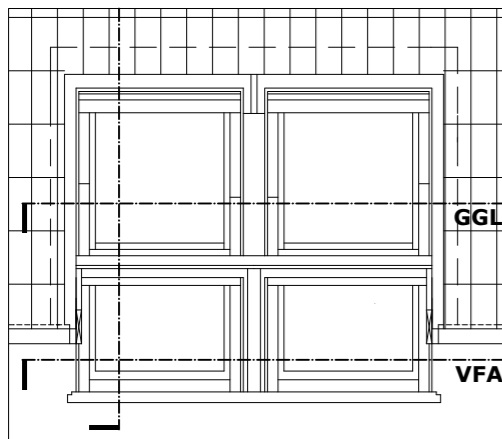

TR50 sajtoló hullámos cserép héjazatú ásványi szálak hőszigetelésű fa fedélszék

1 ⁵ cm	sajtolt nagyhullámú cserép héjazat
2 ⁵ cm	2 ⁵ /5cm gomba rovar és lángmentesített cserépléc
5 cm	5/5cm gomba rovar és lángmentesített ellenléc
1 rtg.	páraáteresztő szél- és vízzáró alátét héjazat
15 cm	7 ⁵ /15cm gomba rovar és lángmentesített méretezett szaruzat közte ásványi szálak hőszigetelés, hővezetési tényező max. $\lambda=0,035$ W/mK
10 cm	7 ⁵ /10cm gomba rovar és lángmentesített távtartó szelemen sor közte ásványi szálak hőszigetelés, hővezetési tényező max. $\lambda=0,035$ W/mK
3 ⁸ cm	állítható kengyellel rögzített gk bordaprofil közte ásványi szálak hőszigetelés, hővezetési tényező max. $\lambda=0,035$ W/mK
1 rtg.	lég- és párafékező polietilén fólia, egymáshoz és szilikát szerkezetekhez ragasztósávval felületfolytonosítva S_d -érték > 200m
1 ²⁵ cm	1rtg. tűzgátló impregnált gk építőlemez burkolat
0 ² cm	glett réteg
-	festék réteg

C részlet
M 1:2,5

Katalógus méretek:
szélesség (SZ) x hosszúság (H)
mm-ben megadva

TETŐSÍKBLAK MÉRETKÓD	VFA/VFB SZ X H
MK35	780 x 950
MK36	780 x 1150
MK38	780 x 1370
PK35	940 x 950
PK36	940 x 1150
PK38	940 x 1370
SK35	1140 x 950
SK36	1140 x 1150
SK38	1140 x 1370