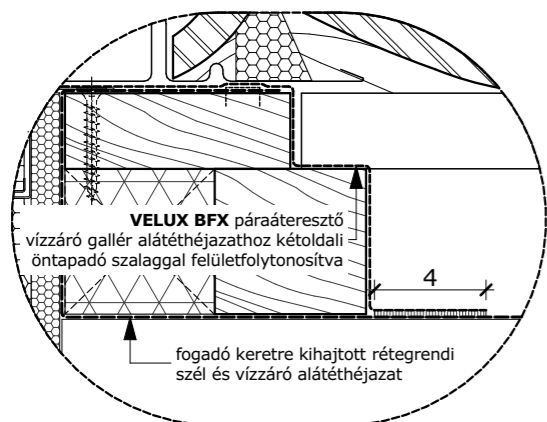

TR50 sajtoló hullámos cserép héjazatú ásványi szálak hőszigetelésű fa fedélszék

1 ⁵ cm	sajtolt nagyhullámú cserép héjazat
2 ⁵ cm	2 ⁵ /5cm gomba rovar és lángmentesített cserépléc
5 cm	5/5cm gomba rovar és lángmentesített ellenléc
1 rtg.	páraáteresztő szél- és vízzáró alátét héjazat
15 cm	7 ⁵ /15cm gomba rovar és lángmentesített méretezett szaruzat közte ásványi szálak hőszigetelés, hővezetési tényező max. $\lambda=0,035$ W/mK
10 cm	7 ⁵ /10cm gomba rovar és lángmentesített távtartó szelemen sor közte ásványi szálak hőszigetelés, hővezetési tényező max. $\lambda=0,035$ W/mK
3 ⁸ cm	állítható kengyellel rögzített gk bordaprofil közte ásványi szálak hőszigetelés, hővezetési tényező max. $\lambda=0,035$ W/mK
1 rtg.	lég- és párafékező polietilén fólia, egymáshoz és szilikát szerkezetekhez ragasztósávval felületfolytonosítva S_d -érték > 200m
1 ²⁵ cm	1rtg. tűzgátló impregnált gk építőlemez burkolat
0 ² cm	glett réteg
-	festék réteg

C részlet
M 1:2,5

Katalógus méretek:
szélesség (SZ) x hosszúság (H)
mm-ben megadva

TETŐSÍKBLAK MÉRETKÓD	VFA/VFB SZ X H
MK35	780 x 950
MK36	780 x 1150
MK38	780 x 1370
PK35	940 x 950
PK36	940 x 1150
PK38	940 x 1370
SK35	1140 x 950
SK36	1140 x 1150
SK38	1140 x 1370